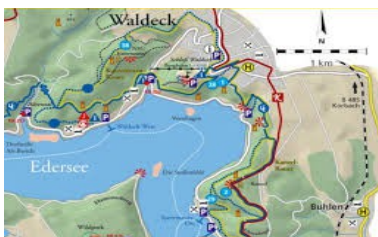

# Einladung zur Moppedtour 2017

Lieber Bikerfreund!

Es ist wieder soweit. Wir starten am Samstag den 16.09.2017, um 10.00 Uhr zu unserer Moppedtour mit ehemaligen Fahrern.

Treffpunkt ist die Shell-Tankstelle, Brackeler Str. 47, 44145 Dortmund

## Auf geht's zum Edersee!

Die Übernachtung in der Jugendburg Hessenstein inkl. Halbpension wird von uns reserviert.

Für Unterkunft und Verpflegung benötigen wir vorab einen Kostenbeitrag von 30,00 € p.P. Die Rückfahrt ist am Sonntag den 17.09.2017. Solltest Du Interesse haben mitzufahren, benötigen wir schnellstmöglich Deine Rückmeldung, **spätestens bis zum 23.08.2017**, da wir frühzeitig die Zimmer reservieren müssen. Anmelden kannst Du Dich im Büro der Fahrschule zu den u.a. Öffnungszeiten. Für evtl. Rückfragen wende Dich bitte an Michael unter 0172-5358989 oder an Dirk unter 0157-88417608. Wir freuen uns auf Euch, eine schöne Tour und einen gemütlichen Abend.